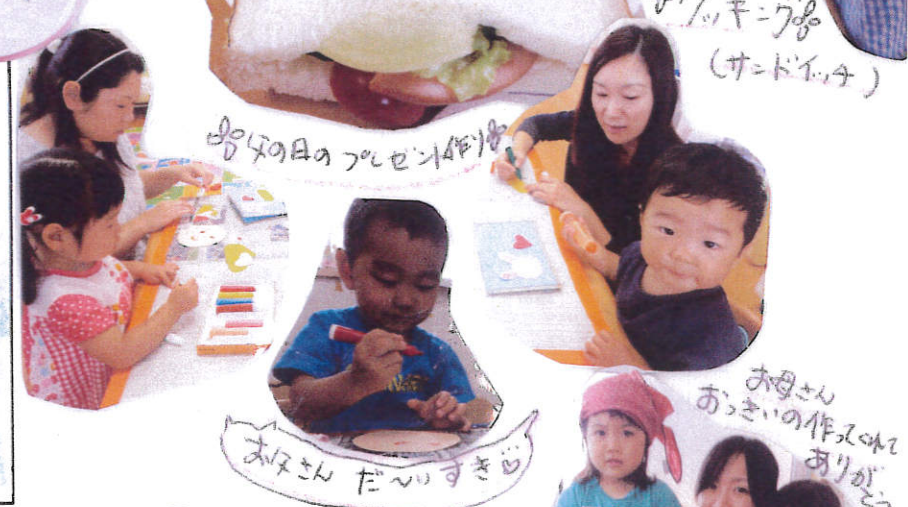

☆子育て支援センター☆

つばめサークルだより

黒崎聖母保育園

待ちました夏到来!!
 外あそび水あそびもたくさんして
 元気いっはりの体を作りましょね!!
 夏野菜もたくさん食べましょ!!

7月のよてい

日	月	火	水	木	金	土
			1 七夕の集い	2	3	4
5	6	7	8	9	10	11
12	13	14 ハビースサージ クッキング	15	16	17	18
19	20	21	22	23	24	25 夏まつり (17:00~)
26	27 身体測定 水あそび	28	29	30	31	

つばめサークル
 <開設日>
 月曜日～水曜日
 <時間>
 10:00～15:00
 <利用料>
 1日1組 100円

- ハビースサージ(11:00スタート)
大きめのバスタオル、水分補給の飲み物をご準備下さい。
- クッキング
夏野菜カレー
各自は、飲み物、各自でご準備下さい。
- 水あそび(天候次第)
着替え、タオル、ビニール袋(着替え用)をご準備下さい。

園庭開放
 毎週木曜日
 9:30～11:30